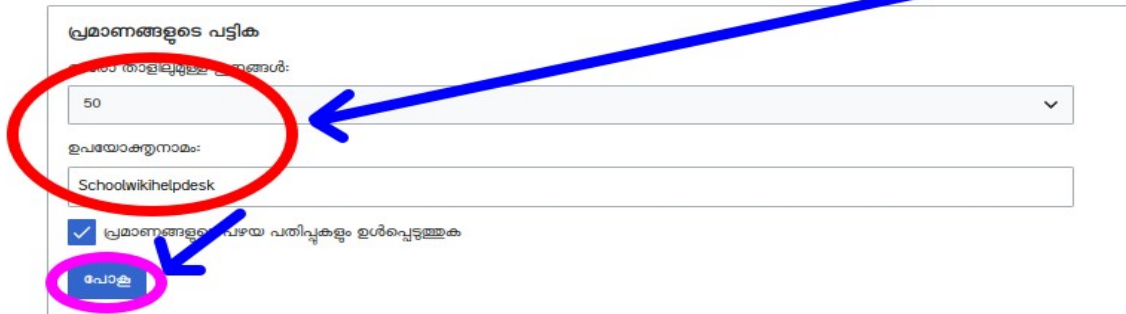

ആദ്യമായി ഇൻഫോബോക്സിൽ ചിത്രം ചേർക്കുകയും വിവരങ്ങൾ അപ്ഡേറ്റ് ചെയ്യുകയുമാവാം.

- ലോഗിൽ ചെയ്തശേഷം , യൂസർ അപ്ലോഡ് ചെയ്ത ഫയലുകൾ സെർച്ച് ചെയ്യുക

Figure 1: ലോഗിൽ ചെയ്തശേഷം , ചിത്രത്തിൽ കാണിച്ച മാതൃകയിൽ അപ്ലോഡുകൾ ക്ലിക്ക് ചെയ്യുക

Schoolwikipihelpdesk ചെയ്ത അപ്ലോഡുകൾ

അപ്ലോഡ് ചെയ്തിട്ടുള്ള എല്ലാ പ്രമാണങ്ങളും ഈ പ്രത്യേക താളിൽ കാണാവുന്നതാണ്.

Figure 2: എത്ര ഫയലുകൾ കാണിക്കണമെന്ന് ചേർത്ത് പോളി എന്നതിൽ ക്ലിക്ക് ചെയ്യുക

ഉപയോക്തൃനാമം:
 Vijayanrajapuram