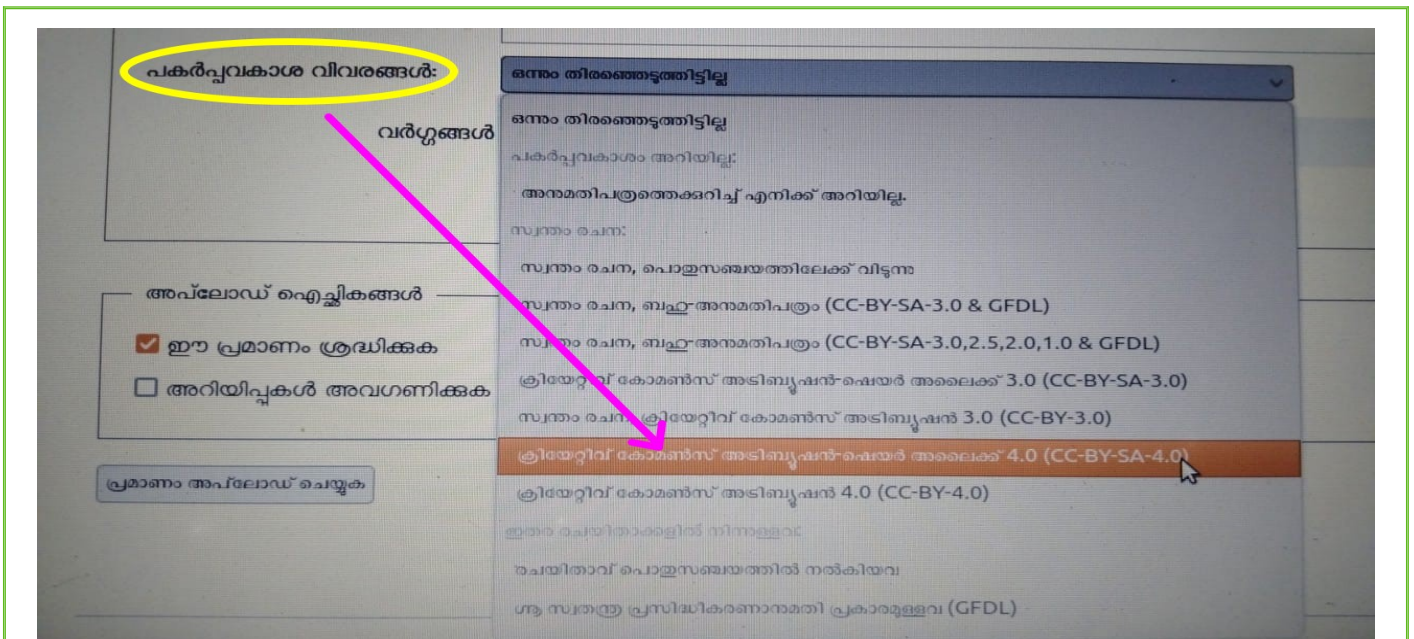

ചിത്രം പൊതുസഞ്ചയത്തിലേക്ക് നൽകുന്നതിനുള്ള അനുമതി നൽകുക