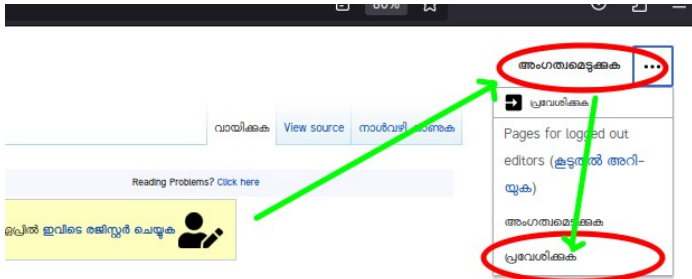

യൂണിറ്റ് 4: സ്കൂൾവിക്കി - നിലവിലുള്ള ഉപയോക്താവ് (User)

- സ്കൂൾവിക്കി വായിക്കാൻ ഉപയോക്തൃനാമം ആവശ്യമില്ല, എന്നാൽ തിരുത്തലുകളിൽ ഇത് അത്യാവശ്യമാണ്.
- എല്ലാ വിദ്യാലയങ്ങൾക്കും നിലവിൽ ഒരു യൂസർ നെയിം നിലവിലുണ്ട്. ഇത് സ്കൂൾ കോഡ് തന്നെയാവാകാം സാധ്യത.
- കൂടുതലായി സ്കൂൾവിക്കി തുറക്കാത്തതിനാൽ, User Name , Password എന്നിവ മറന്നുപോയിരിക്കാം.

യൂസർനെയിം കണ്ടെത്താം.

നാൾവഴിയിൽ, ആ പേജിൽ തിരുത്തിയ User Name കാണാം.

Password റീസെറ്റ് ചെയ്യാനുള്ള അനുമതി Schoolwiki Help Desk ന് ഇല്ല.

അത്, Mediawiki അനുവദിക്കുന്നില്ല.

Password അറിയില്ലായെങ്കിൽ User name ചേർത്തശേഷം താങ്കൾ രഹസ്യവാക്ക് മറന്നോ? എന്ന കണ്ണിയിൽ ക്ലിക്ക് ചെയ്യുക.

പുതിയ Password മെയിലിലേക്ക് വരും. Inbox ൽ മെയിൽ വന്നിട്ടില്ലെങ്കിൽ Spam folder കൂടി നോക്കുക.

Password ലഭിക്കുന്നില്ലായെങ്കിൽ, പുതിയൊരു User സൃഷ്ടിക്കാം. (Unit 5 കാണുക)