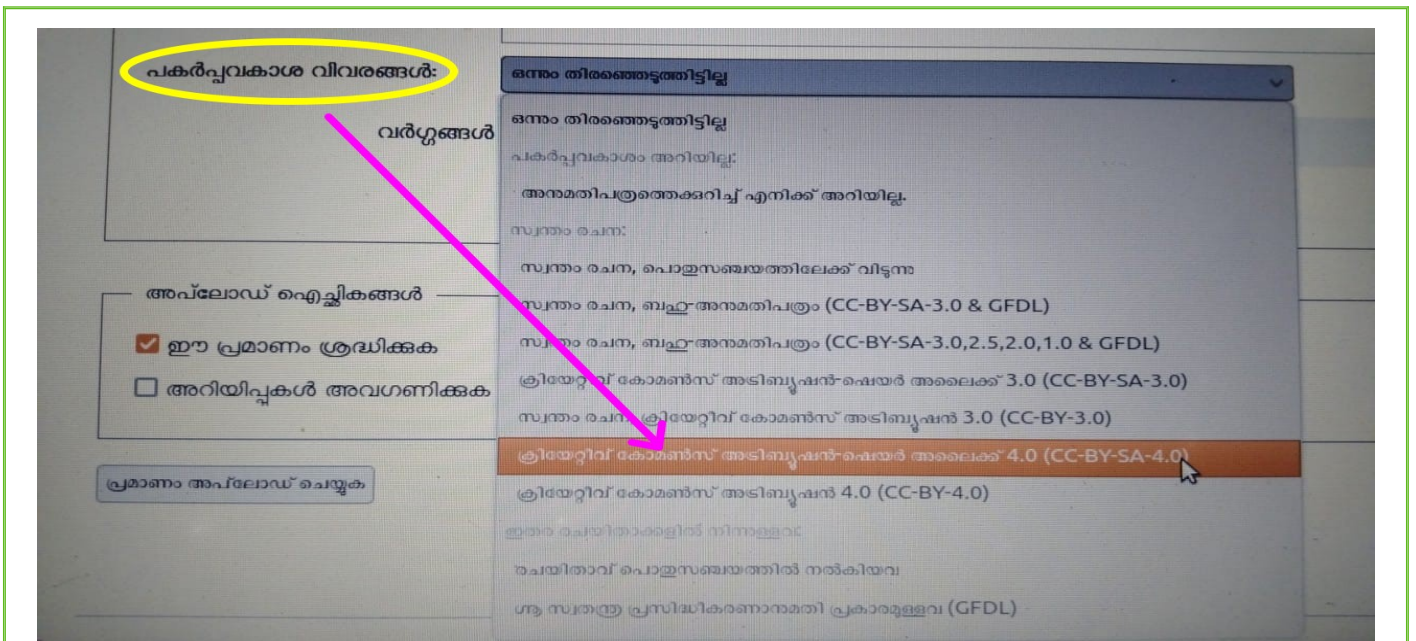

ചിത്രം പൊതുസഞ്ചയത്തിലേക്ക് നൽകുന്നതിനുള്ള അനുമതി നൽകുക