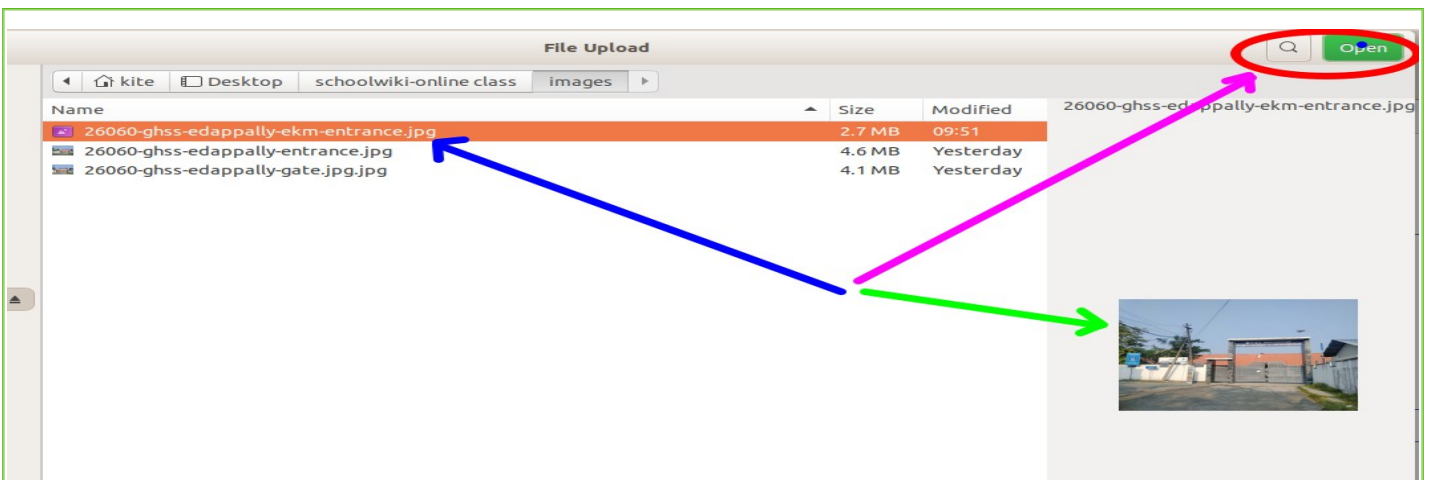

- Say No To Drugs Campaign ഭാഗമായിട്ടാണ് ചിത്രം അപ്ലോഡ് ചെയ്യുന്നതെങ്കിൽ, **ഇവിടെയുള്ള നിർദ്ദേശങ്ങൾ കൂടി** കാണുക

സ്രോതസ്സ് പ്രമാണം

അപ്ലോഡ് ചെയ്യേണ്ട പ്രമാണത്തിന്റെ

Browse... No file selected.

സ്രോതസ്സ് നാമം:

പ്രമാണത്തിന്റെ വലിപ്പത്തിന്റെ കൂടിയ പരിധി: 4 എം.ബി.

അനുവദനീയമായ പ്രമാണ തരങ്ങൾ: png, gif, jpg, jpeg, doc, xls, mpp, pdf, ppt, odt, ods, odp, odg, svg.

ഫയൽ Browse ചെയ്യുക

ചിത്രം സെലക്ട് ചെയ്യുക. Preview കാണുക. Open ചെയ്യുക